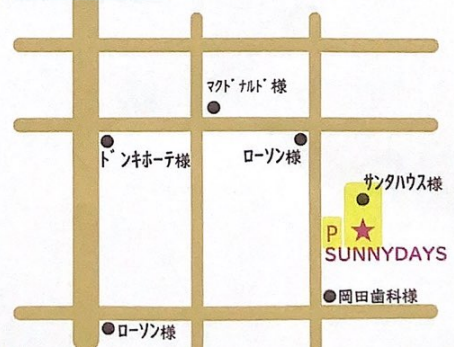

新潟県産米粉を使った
四角いシュークリーム
『myblock』をはじめとする
SWEETS&CAFÉ『SUNNYDAYS』
新潟市中央区南笹口に
いよいよ OPEN

4/18 SUN NEW OPEN

OPENを記念して『myblock』を12個
お買い上げの方にオリジナルノベルティ
グッズをプレゼント

各色50個限定
なくなり次第終了

OPEN
平日 11:00 ~ 18:00
土日祝日 11:00 ~ 16:00
(LUNCH 11:00 ~ 14:00)
★ランチは4/26(MON)~
CLOSE
水曜日 (祝日の場合、翌日)

いよいよ
OPENです!

『Myblock』
全国発送
いたします

map

★駐車場4台あり

新潟駅南口

『myblock』デリバリー
大好評継続中!
★裏面の注文書をご利用ください★

SWEETS & CAFÉ **SUNNYDAYS**

新潟市中央区南笹口1-9-8 1F